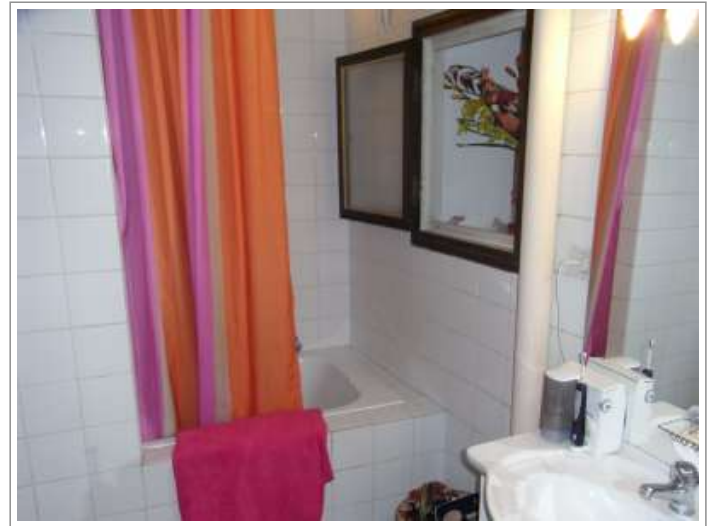

2 pièces - RIQUIER

205 000 €

www.lafrancosuisse.com