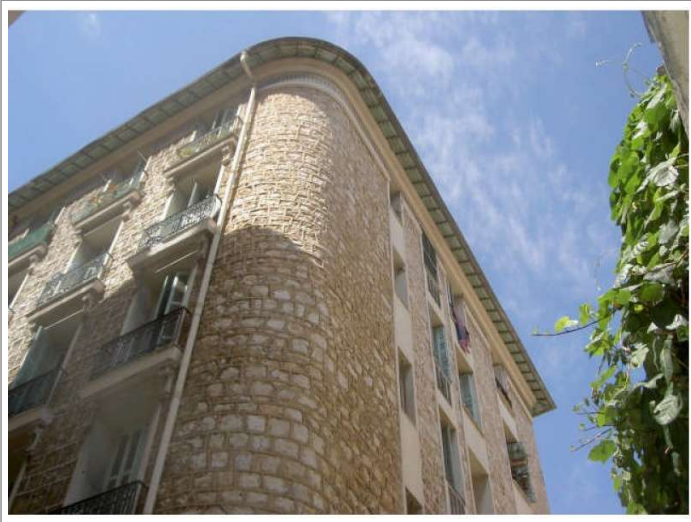

2 pièces - CENTRE VILLE

215 000 €

www.lafrancosuisse.com