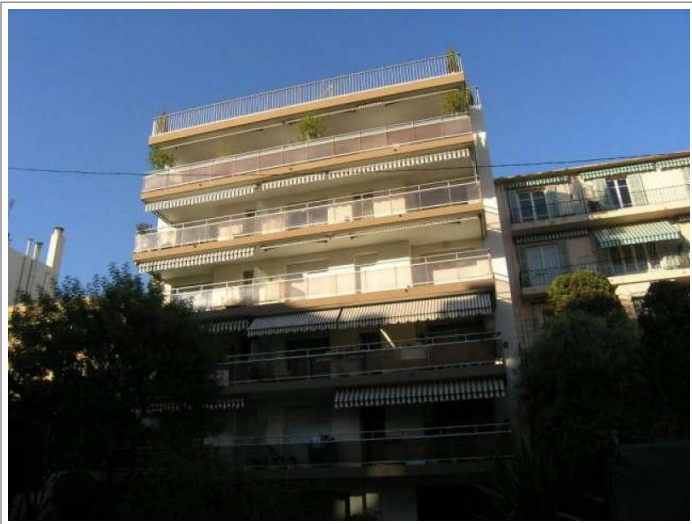

2 pièces - CENTRE VILLE

240 000 €

www.lafrancosuisse.com