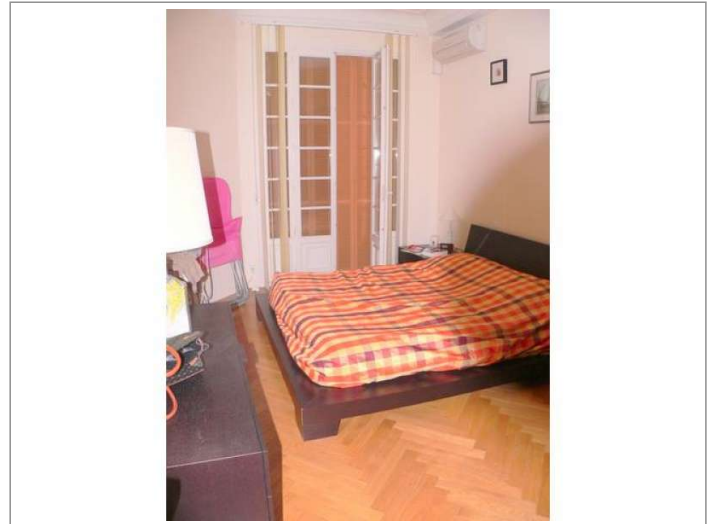

2 pièces - CARRE D'OR

270 000 €

www.lafrancosuisse.com