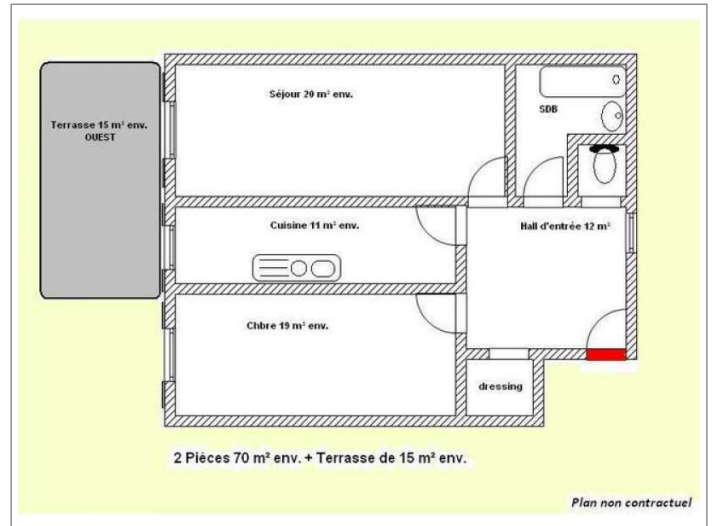

2 pièces - CENTRE VILLE

200 000 €

www.lafrancosuisse.com