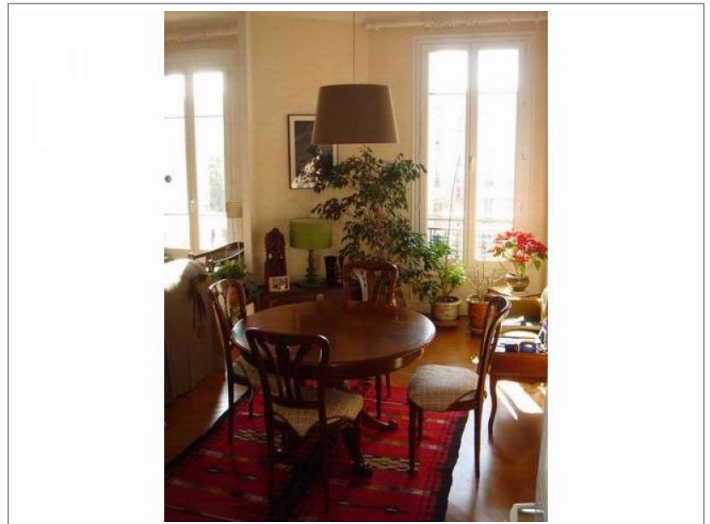

3 pièces - GAMBETTA

393 000 €

www.lafrancosuisse.com