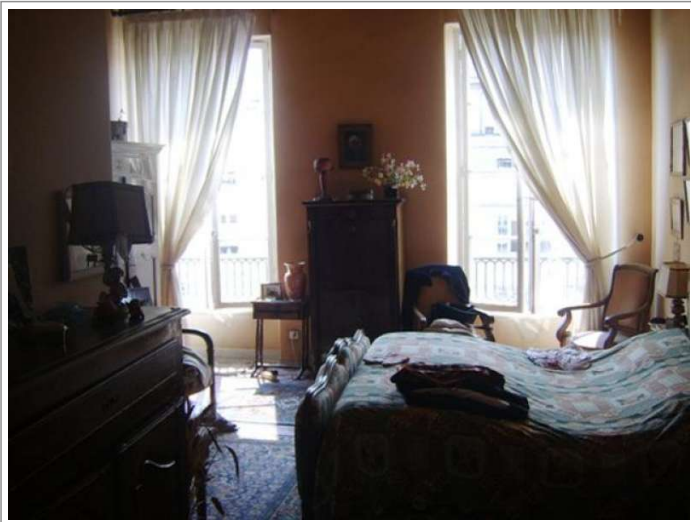

3 pièces - CARRE D'OR

560 000 €

www.lafrancosuisse.com